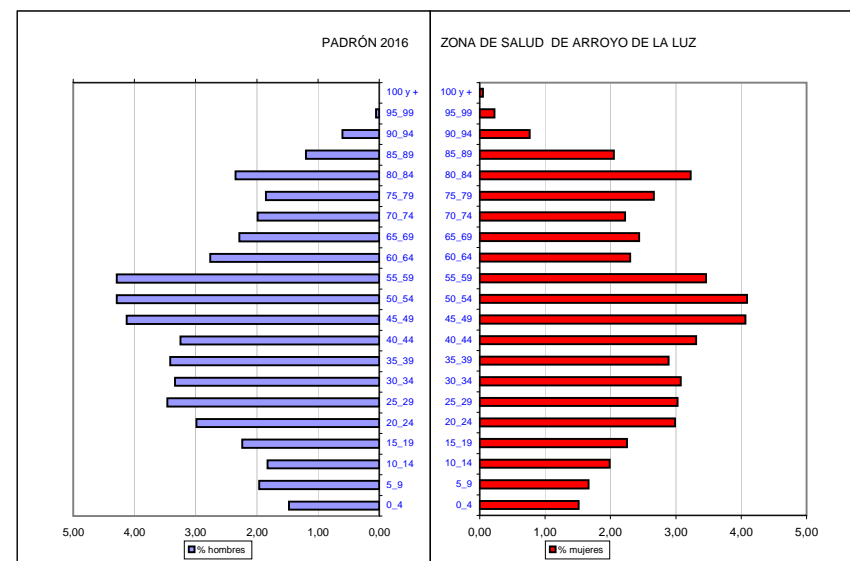

# Pirámide de Población de Z.S. Arroyo de la Luz

grupos de edad	Totales	hombres	mujeres	% hombres	% mujeres
0_4	239	118	121	1,48	1,51
5_9	290	157	133	1,96	1,66
10_14	305	146	159	1,83	1,99
15_19	359	179	180	2,24	2,25
20_24	478	239	239	2,99	2,99
25_29	519	277	242	3,46	3,03
30_34	513	267	246	3,34	3,08
35_39	504	273	231	3,41	2,89
40_44	525	260	265	3,25	3,31
45_49	655	330	325	4,13	4,06
50_54	670	343	327	4,29	4,09
55_59	620	343	277	4,29	3,46
60_64	405	221	184	2,76	2,30
65_69	378	183	195	2,29	2,44
70_74	337	159	178	1,99	2,23
75_79	361	148	213	1,85	2,66
80_84	446	188	258	2,35	3,23
85_89	260	96	164	1,20	2,05
90_94	109	48	61	0,60	0,76
95_99	22	4	18	0,05	0,23
100 y +	4	0	4	0,00	0,05
<b>Total</b>	<b>7.999</b>	<b>3.979</b>	<b>4.020</b>	<b>49,74</b>	<b>50,26</b>

Fuente: Instituto Nacional de Estadística

INE 2015 Total población 7.999  
 TSI 31/12/15 Total TSI 7.945  
 % cobertura 99,32