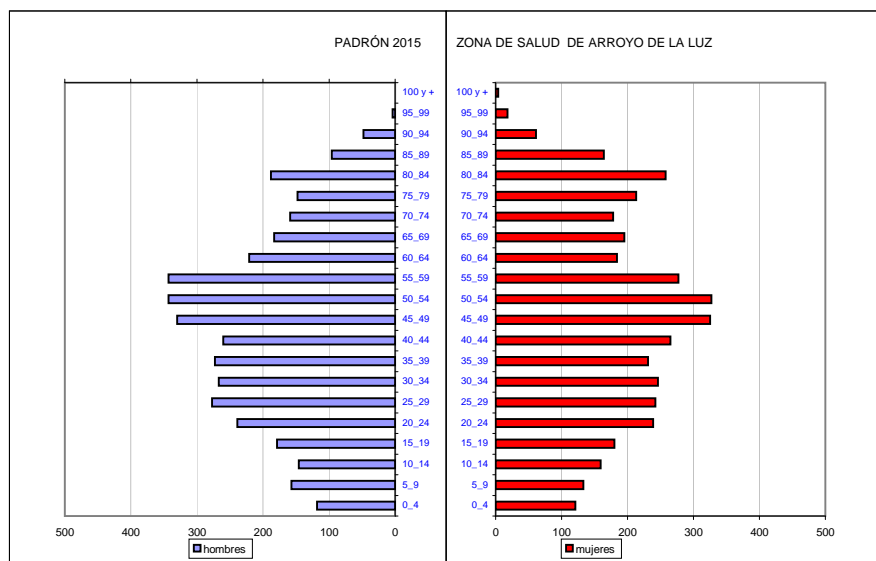

# Pirámide de Población de Z.S. Arroyo de la Luz

grupos de edad	Totales	hombres	mujeres	% hombres	% mujeres
0_4	239	118	121	1,48	1,51
5_9	290	157	133	1,96	1,66
10_14	305	146	159	1,83	1,99
15_19	359	179	180	2,24	2,25
20_24	478	239	239	2,99	2,99
25_29	519	277	242	3,46	3,03
30_34	513	267	246	3,34	3,08
35_39	504	273	231	3,41	2,89
40_44	525	260	265	3,25	3,31
45_49	655	330	325	4,13	4,06
50_54	670	343	327	4,29	4,09
55_59	620	343	277	4,29	3,46
60_64	405	221	184	2,76	2,30
65_69	378	183	195	2,29	2,44
70_74	337	159	178	1,99	2,23
75_79	361	148	213	1,85	2,66
80_84	446	188	258	2,35	3,23
85_89	260	96	164	1,20	2,05
90_94	109	48	61	0,60	0,76
95_99	22	4	18	0,05	0,23
100 y +	4	0	4	0,00	0,05
<b>Total</b>	<b>7.999</b>	<b>3.979</b>	<b>4.020</b>	<b>49,74</b>	<b>50,26</b>

Fuente: Instituto Nacional de Estadística

INE 2015 Total población 7.999  
 TSI 31/12/15 Total TSI 7.945  
 % cobertura 99,32