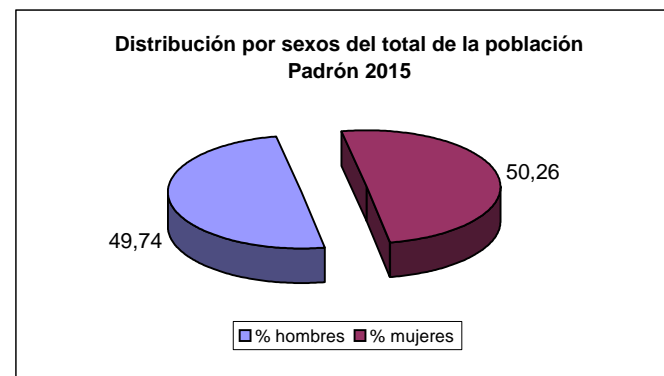

# Pirámide de Población de Z.S. Arroyo de la Luz

grupos de edad	Totales	hombres	mujeres	% hombres	% mujeres
0_4	239	118	121	1,48	1,51
5_9	290	157	133	1,96	1,66
10_14	305	146	159	1,83	1,99
15_19	359	179	180	2,24	2,25
20_24	478	239	239	2,99	2,99
25_29	519	277	242	3,46	3,03
30_34	513	267	246	3,34	3,08
35_39	504	273	231	3,41	2,89
40_44	525	260	265	3,25	3,31
45_49	655	330	325	4,13	4,06
50_54	670	343	327	4,29	4,09
55_59	620	343	277	4,29	3,46
60_64	405	221	184	2,76	2,30
65_69	378	183	195	2,29	2,44
70_74	337	159	178	1,99	2,23
75_79	361	148	213	1,85	2,66
80_84	446	188	258	2,35	3,23
85_89	260	96	164	1,20	2,05
90_94	109	48	61	0,60	0,76
95_99	22	4	18	0,05	0,23
100 y +	4	0	4	0,00	0,05
<b>Total</b>	<b>7.999</b>	<b>3.979</b>	<b>4.020</b>	<b>49,74</b>	<b>50,26</b>

Fuente: Instituto Nacional de Estadística

INE 2015 Total población 7.999  
 TSI 31/12/15 Total TSI 7.945  
 % cobertura 99,32