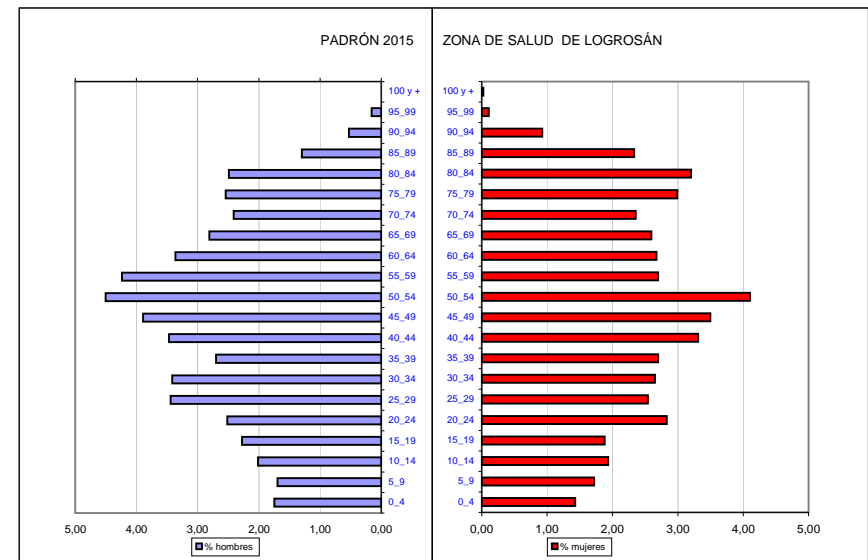

Pirámide de Población de Z.S. Logrosán

grupos de edad	Totales	hombres	mujeres	% hombres	% mujeres
0_4	120	66	54	1,75	1,43
5_9	129	64	65	1,69	1,72
10_14	149	76	73	2,01	1,93
15_19	157	86	71	2,28	1,88
20_24	202	95	107	2,52	2,83
25_29	226	130	96	3,44	2,54
30_34	229	129	100	3,42	2,65
35_39	204	102	102	2,70	2,70
40_44	256	131	125	3,47	3,31
45_49	279	147	132	3,89	3,49
50_54	325	170	155	4,50	4,10
55_59	262	160	102	4,24	2,70
60_64	228	127	101	3,36	2,67
65_69	204	106	98	2,81	2,59
70_74	180	91	89	2,41	2,36
75_79	209	96	113	2,54	2,99
80_84	215	94	121	2,49	3,20
85_89	137	49	88	1,30	2,33
90_94	55	20	35	0,53	0,93
95_99	10	6	4	0,16	0,11
100 y +	1	0	1	0,00	0,03
Total	3.777	1.945	1.832	51,50	48,50

Fuente: Instituto Nacional de Estadística

INE 2015	Total población	3.777
TSI 31/12/15	Total TSI	3.862
	% cobertura	102,25