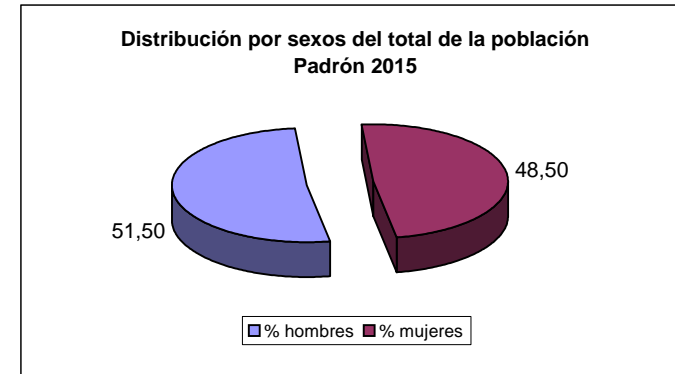

Pirámide de Población de Z.S. Logrosán

grupos de edad	Totales	hombres	mujeres	% hombres	% mujeres
0_4	120	66	54	1,75	1,43
5_9	129	64	65	1,69	1,72
10_14	149	76	73	2,01	1,93
15_19	157	86	71	2,28	1,88
20_24	202	95	107	2,52	2,83
25_29	226	130	96	3,44	2,54
30_34	229	129	100	3,42	2,65
35_39	204	102	102	2,70	2,70
40_44	256	131	125	3,47	3,31
45_49	279	147	132	3,89	3,49
50_54	325	170	155	4,50	4,10
55_59	262	160	102	4,24	2,70
60_64	228	127	101	3,36	2,67
65_69	204	106	98	2,81	2,59
70_74	180	91	89	2,41	2,36
75_79	209	96	113	2,54	2,99
80_84	215	94	121	2,49	3,20
85_89	137	49	88	1,30	2,33
90_94	55	20	35	0,53	0,93
95_99	10	6	4	0,16	0,11
100 y +	1	0	1	0,00	0,03
Total	3.777	1.945	1.832	51,50	48,50

Fuente: Instituto Nacional de Estadística

INE 2015	Total población	3.777
TSI 31/12/15	Total TSI	3.862
	% cobertura	102,25