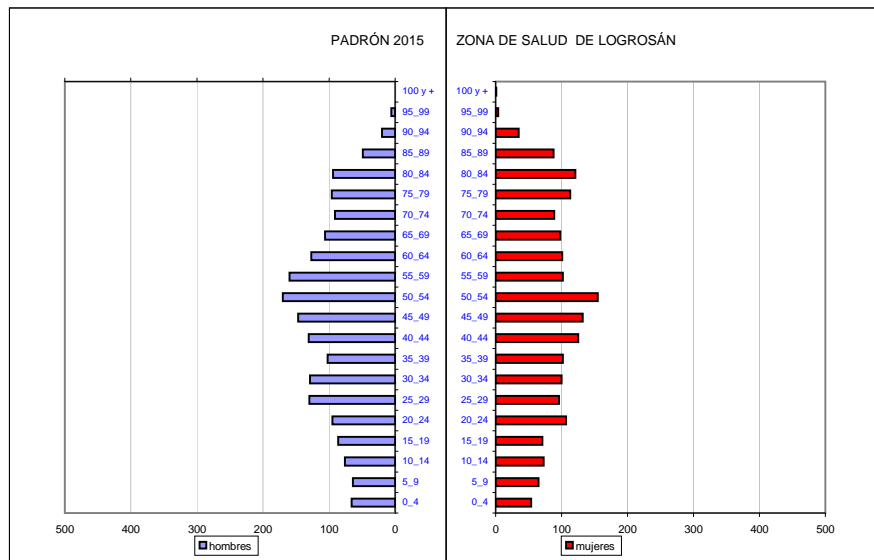

Pirámide de Población de Z.S. Logrosán

grupos de edad	Totales	hombres	mujeres	% hombres	% mujeres
0_4	120	66	54	1,75	1,43
5_9	129	64	65	1,69	1,72
10_14	149	76	73	2,01	1,93
15_19	157	86	71	2,28	1,88
20_24	202	95	107	2,52	2,83
25_29	226	130	96	3,44	2,54
30_34	229	129	100	3,42	2,65
35_39	204	102	102	2,70	2,70
40_44	256	131	125	3,47	3,31
45_49	279	147	132	3,89	3,49
50_54	325	170	155	4,50	4,10
55_59	262	160	102	4,24	2,70
60_64	228	127	101	3,36	2,67
65_69	204	106	98	2,81	2,59
70_74	180	91	89	2,41	2,36
75_79	209	96	113	2,54	2,99
80_84	215	94	121	2,49	3,20
85_89	137	49	88	1,30	2,33
90_94	55	20	35	0,53	0,93
95_99	10	6	4	0,16	0,11
100 y +	1	0	1	0,00	0,03
Total	3.777	1.945	1.832	51,50	48,50

Fuente: Instituto Nacional de Estadística

INE 2015	Total población	3.777
TSI 31/12/15	Total TSI	3.862
	% cobertura	102,25