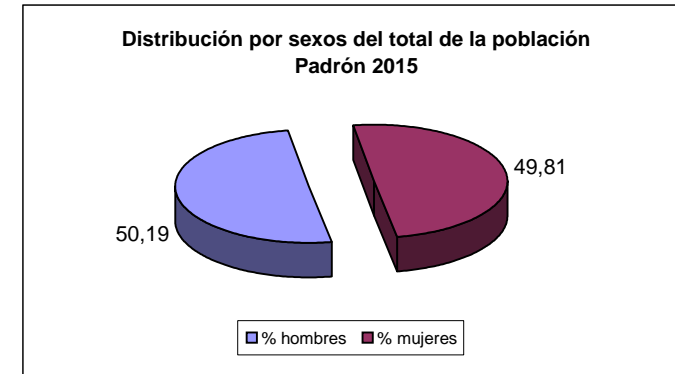

Pirámide de Población de Z.S. Santiago de Alcántara

grupos de edad	Totales	hombres	mujeres	% hombres	% mujeres
0_4	49	25	24	1,60	1,54
5_9	36	17	19	1,09	1,22
10_14	53	27	26	1,73	1,67
15_19	42	30	12	1,92	0,77
20_24	67	38	29	2,44	1,86
25_29	84	45	39	2,88	2,50
30_34	68	41	27	2,63	1,73
35_39	73	37	36	2,37	2,31
40_44	99	49	50	3,14	3,21
45_49	120	60	60	3,85	3,85
50_54	124	77	47	4,94	3,01
55_59	116	64	52	4,10	3,33
60_64	78	42	36	2,69	2,31
65_69	102	48	54	3,08	3,46
70_74	112	47	65	3,01	4,17
75_79	117	57	60	3,65	3,85
80_84	121	50	71	3,21	4,55
85_89	58	18	40	1,15	2,56
90_94	36	9	27	0,58	1,73
95_99	4	2	2	0,13	0,13
100 y +	1	0	1	0,00	0,06
Total	1.560	783	777	50,19	49,81

Fuente: Instituto Nacional de Estadística

INE 2015	Total población	1.560
TSI 31/12/15	Total TSI	1.393
	% cobertura	89,29