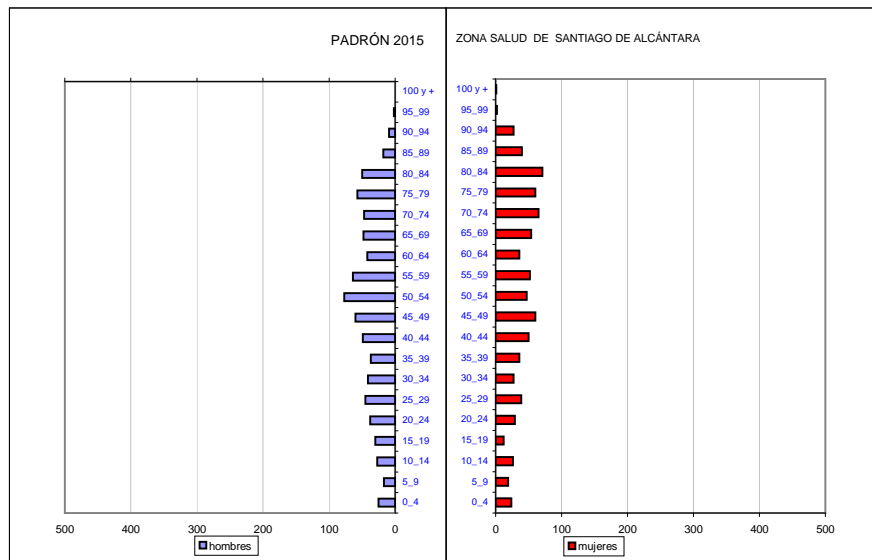

Pirámide de Población de Z.S. Santiago de Alcántara

grupos de edad	Totales	hombres	mujeres	% hombres	% mujeres
0_4	49	25	24	1,60	1,54
5_9	36	17	19	1,09	1,22
10_14	53	27	26	1,73	1,67
15_19	42	30	12	1,92	0,77
20_24	67	38	29	2,44	1,86
25_29	84	45	39	2,88	2,50
30_34	68	41	27	2,63	1,73
35_39	73	37	36	2,37	2,31
40_44	99	49	50	3,14	3,21
45_49	120	60	60	3,85	3,85
50_54	124	77	47	4,94	3,01
55_59	116	64	52	4,10	3,33
60_64	78	42	36	2,69	2,31
65_69	102	48	54	3,08	3,46
70_74	112	47	65	3,01	4,17
75_79	117	57	60	3,65	3,85
80_84	121	50	71	3,21	4,55
85_89	58	18	40	1,15	2,56
90_94	36	9	27	0,58	1,73
95_99	4	2	2	0,13	0,13
100 y +	1	0	1	0,00	0,06
Total	1.560	783	777	50,19	49,81

Fuente: Instituto Nacional de Estadística

INE 2015	Total población	1.560
TSI 31/12/15	Total TSI	1.393
	% cobertura	89,29