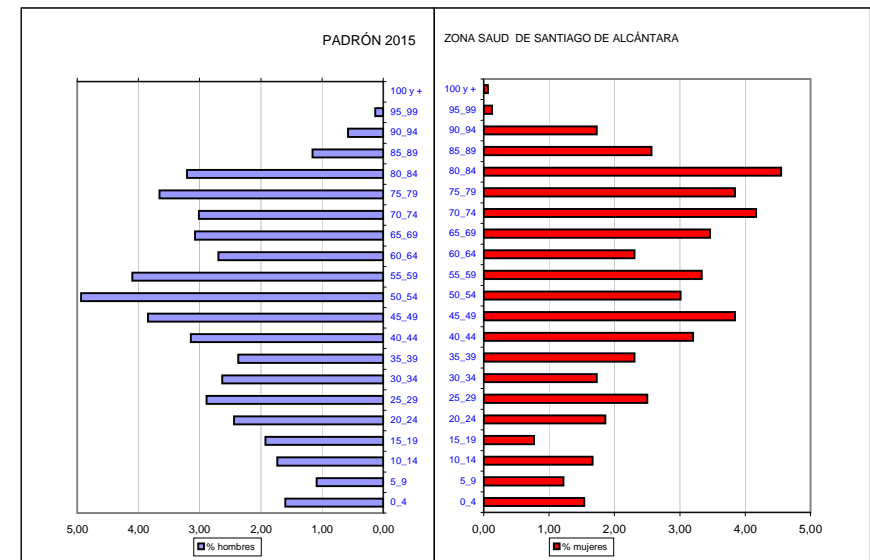

Pirámide de Población de Z.S. Santiago de Alcántara

grupos de edad	Totales	hombres	mujeres	% hombres	% mujeres
0_4	49	25	24	1,60	1,54
5_9	36	17	19	1,09	1,22
10_14	53	27	26	1,73	1,67
15_19	42	30	12	1,92	0,77
20_24	67	38	29	2,44	1,86
25_29	84	45	39	2,88	2,50
30_34	68	41	27	2,63	1,73
35_39	73	37	36	2,37	2,31
40_44	99	49	50	3,14	3,21
45_49	120	60	60	3,85	3,85
50_54	124	77	47	4,94	3,01
55_59	116	64	52	4,10	3,33
60_64	78	42	36	2,69	2,31
65_69	102	48	54	3,08	3,46
70_74	112	47	65	3,01	4,17
75_79	117	57	60	3,65	3,85
80_84	121	50	71	3,21	4,55
85_89	58	18	40	1,15	2,56
90_94	36	9	27	0,58	1,73
95_99	4	2	2	0,13	0,13
100 y +	1	0	1	0,00	0,06
Total	1.560	783	777	50,19	49,81

Fuente: Instituto Nacional de Estadística

INE 2015	Total población	1.560
TSI 31/12/15	Total TSI	1.393
	% cobertura	89,29