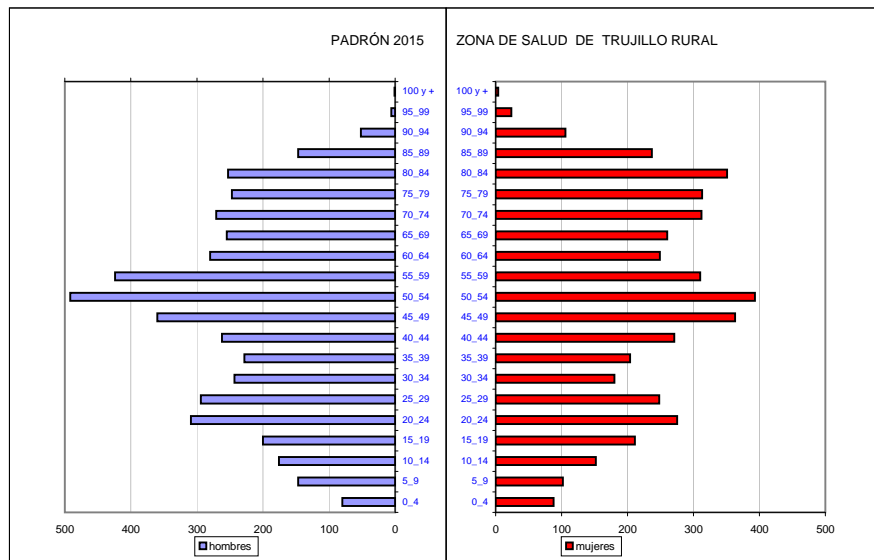

Pirámide de Población de Z.S. Trujillo Rural

grupos de edad	Totales	hombres	mujeres	% hombres	% mujeres
0_4	168	80	88	0,85	0,94
5_9	249	147	102	1,57	1,09
10_14	328	176	152	1,88	1,62
15_19	411	200	211	2,13	2,25
20_24	584	309	275	3,29	2,93
25_29	542	294	248	3,13	2,64
30_34	423	243	180	2,59	1,92
35_39	432	228	204	2,43	2,17
40_44	533	262	271	2,79	2,89
45_49	723	360	363	3,84	3,87
50_54	885	492	393	5,25	4,19
55_59	734	424	310	4,52	3,30
60_64	529	280	249	2,99	2,65
65_69	515	255	260	2,72	2,77
70_74	583	271	312	2,89	3,33
75_79	560	247	313	2,63	3,34
80_84	604	253	351	2,70	3,74
85_89	384	147	237	1,57	2,53
90_94	158	52	106	0,55	1,13
95_99	30	6	24	0,06	0,26
100 y +	5	1	4	0,01	0,04
Total	9.380	4.727	4.653	50,39	49,61

Fuente: Instituto Nacional de Estadística

INE 2015	Total población	9.380
TSI 31/12/15	Total TSI	8.257
	% cobertura	88,03