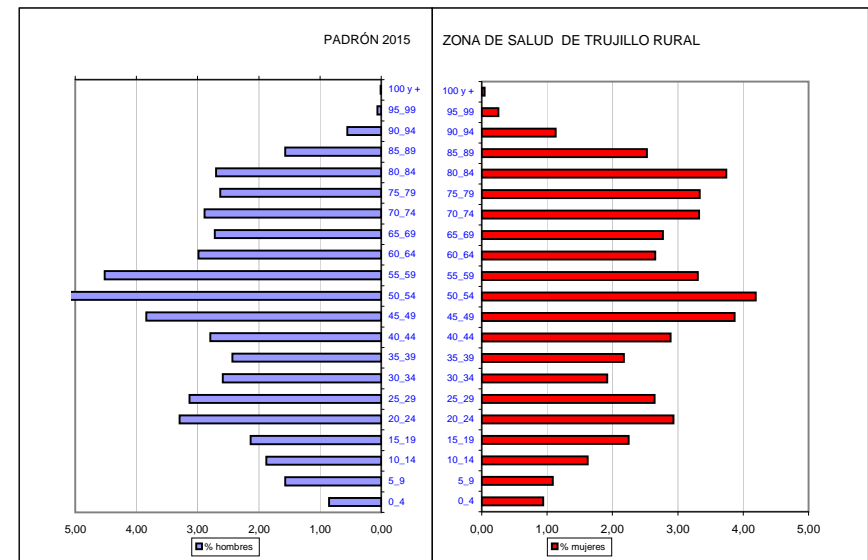

Pirámide de Población de Z.S. Trujillo Rural

grupos de edad	Totales	hombres	mujeres	% hombres	% mujeres
0_4	168	80	88	0,85	0,94
5_9	249	147	102	1,57	1,09
10_14	328	176	152	1,88	1,62
15_19	411	200	211	2,13	2,25
20_24	584	309	275	3,29	2,93
25_29	542	294	248	3,13	2,64
30_34	423	243	180	2,59	1,92
35_39	432	228	204	2,43	2,17
40_44	533	262	271	2,79	2,89
45_49	723	360	363	3,84	3,87
50_54	885	492	393	5,25	4,19
55_59	734	424	310	4,52	3,30
60_64	529	280	249	2,99	2,65
65_69	515	255	260	2,72	2,77
70_74	583	271	312	2,89	3,33
75_79	560	247	313	2,63	3,34
80_84	604	253	351	2,70	3,74
85_89	384	147	237	1,57	2,53
90_94	158	52	106	0,55	1,13
95_99	30	6	24	0,06	0,26
100 y +	5	1	4	0,01	0,04
Total	9.380	4.727	4.653	50,39	49,61

Fuente: Instituto Nacional de Estadística

INE 2015	Total población	9.380
TSI 31/12/15	Total TSI	8.257
	% cobertura	88,03