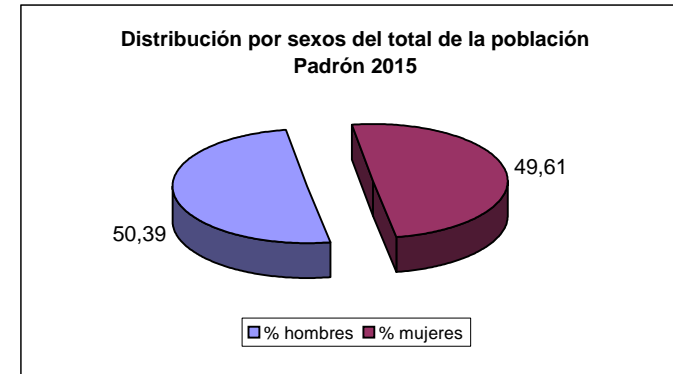

Pirámide de Población de Z.S. Trujillo Rural

grupos de edad	Totales	hombres	mujeres	% hombres	% mujeres
0_4	168	80	88	0,85	0,94
5_9	249	147	102	1,57	1,09
10_14	328	176	152	1,88	1,62
15_19	411	200	211	2,13	2,25
20_24	584	309	275	3,29	2,93
25_29	542	294	248	3,13	2,64
30_34	423	243	180	2,59	1,92
35_39	432	228	204	2,43	2,17
40_44	533	262	271	2,79	2,89
45_49	723	360	363	3,84	3,87
50_54	885	492	393	5,25	4,19
55_59	734	424	310	4,52	3,30
60_64	529	280	249	2,99	2,65
65_69	515	255	260	2,72	2,77
70_74	583	271	312	2,89	3,33
75_79	560	247	313	2,63	3,34
80_84	604	253	351	2,70	3,74
85_89	384	147	237	1,57	2,53
90_94	158	52	106	0,55	1,13
95_99	30	6	24	0,06	0,26
100 y +	5	1	4	0,01	0,04
Total	9.380	4.727	4.653	50,39	49,61

Fuente: Instituto Nacional de Estadística

INE 2015	Total población	9.380
TSI 31/12/15	Total TSI	8.257
	% cobertura	88,03